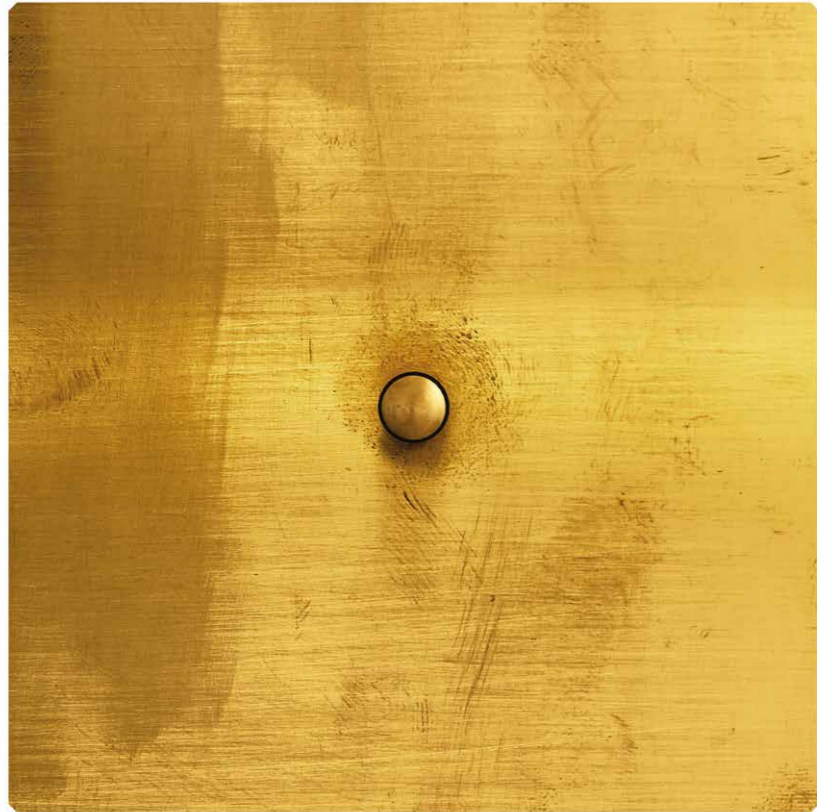

DISPOSITIVO

MÉCANISM

MECHANISM

LATÓN PULIDO SUAVE
LAITON POLI DOUX
SOFT POLISHED BRASS

PULSADOR

BOUTON

BUTTON

LATÓN PULIDO SUAVE
LAITON POLI DOUX
SOFT POLISHED BRASS