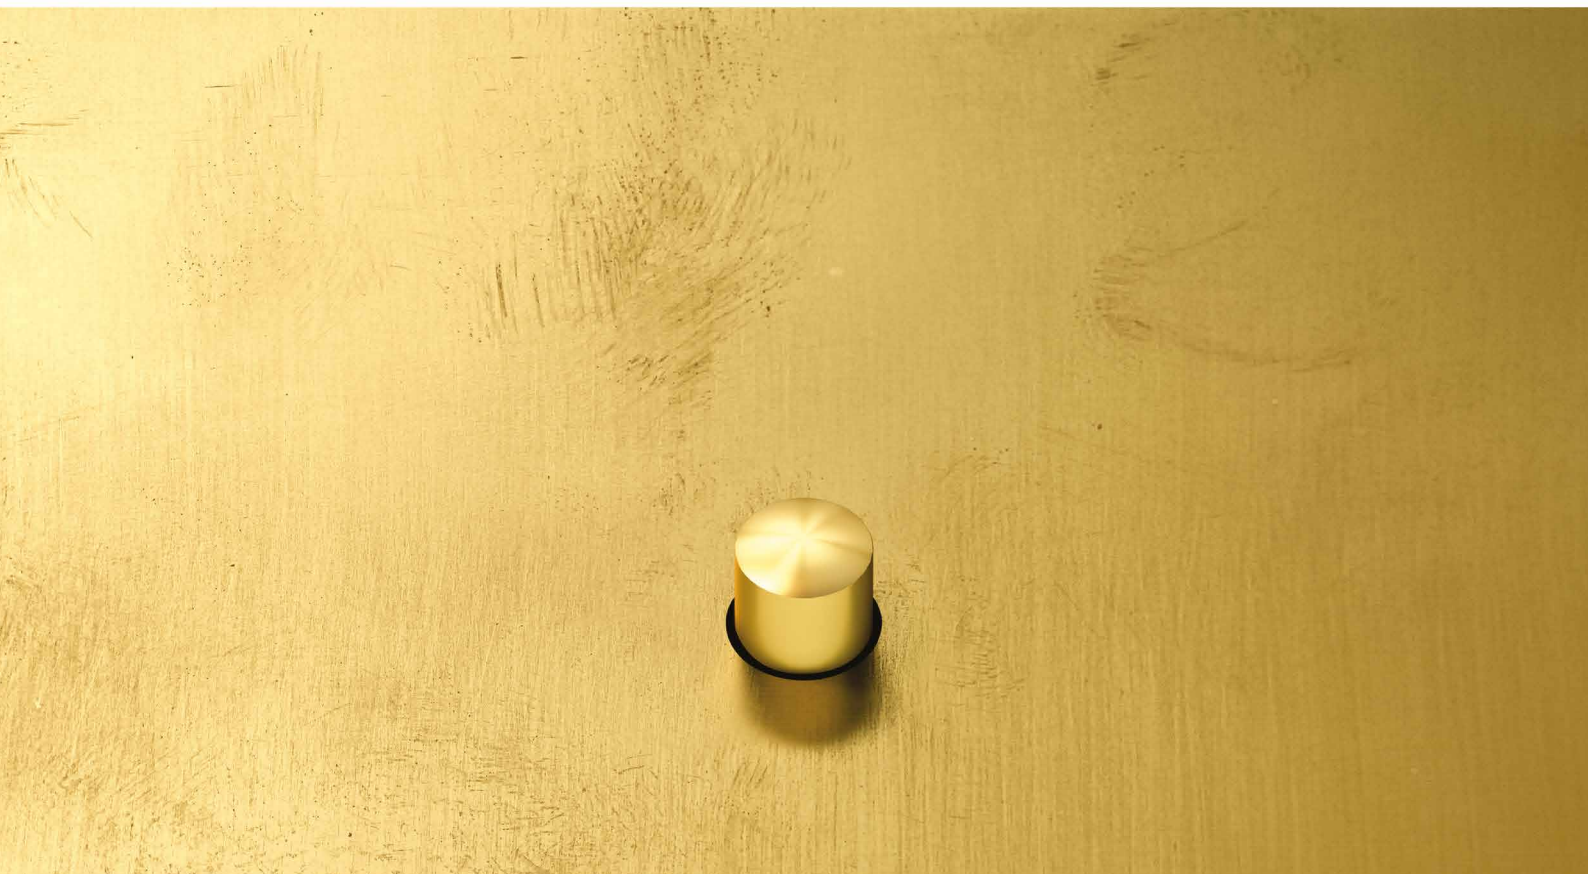

M O R E
C O L L E C T I O N