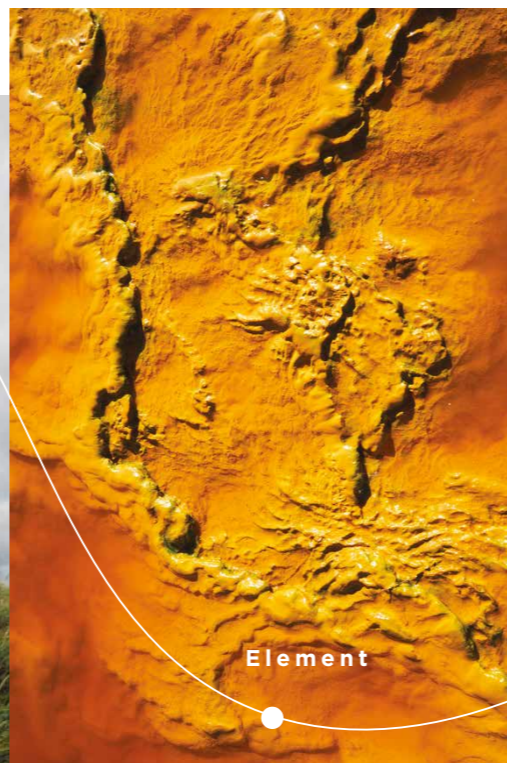

La série More de Font Barcelona se caractérise par un traitement pionnier du métal, qui lui confère un comportement extraordinaire, tout en accentuant sa beauté au fil du temps.

**MORE DESIGN &
FONT BARCELONA**