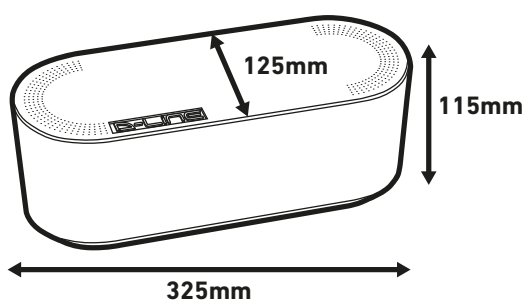

Small Cable Tidy Unit (Organizador Cabos Pequeno)

Large Cable Tidy Unit (Organizador Cabos Grande)

Para bases múltiplas de 4 tomadas

Para bases múltiplas de 6 tomadas