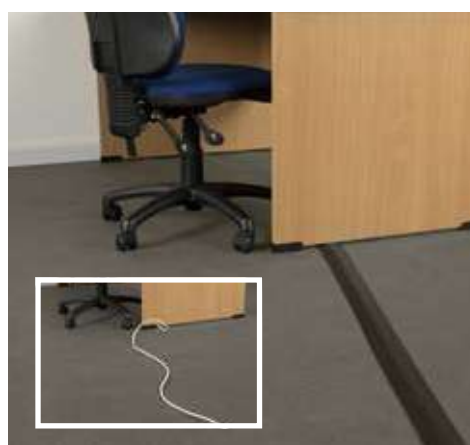

Produto	Código Produto	Conteúdo/Dimensões	Unid./emb.
68mm Preto 1.8m	FC68B	1x Cabo Protecção - (L) 1.8m x (W) 68mm x (H) 14mm Cavidade - (W) 14mm x (H) 9mm	4
68mm Preto 9m	FC68B/9M	1x Cabo Protecção - (L) 9.0m x (W) 68mm x (H) 14mm Cavidade - (W) 14mm x (H) 9mm	1
83mm Preto 1.8m	FC83B	1x Cabo Protecção - (L) 1.8m x (W) 83mm x (H) 14mm Cavidade - (W) 30mm x (H) 10mm	4
83mm Preto 9m	FC83B/9M	1x Cabo Protecção - (L) 9.0m x (W) 83mm x (H) 14mm Cavidade - (W) 30mm x (H) 10mm	1
83mm R.Amarelo 1.8m	FC83H	1x Cabo Protecção - (L) 1.8m x (H) 83mm x (H) 14mm Cavidade - (W) 30mm x (H) 10mm	4
83mm R.Amarelo 9m	FC83H/9M	1x Cabo Protecção - (L) 9.0m x (H) 83mm x (H) 14mm Cavidade - (W) 30mm x (H) 10mm	1