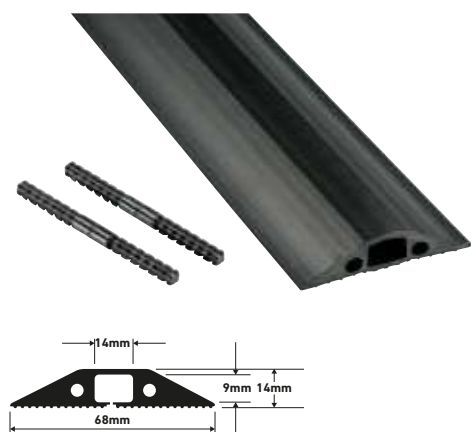

Medium Duty Floor Cable Protectors (Cobertura para piso com circulação regular)

- Ideal para áreas com circulação regular de pessoas
- Protege os cabos e evita as causas comuns de tropeções e quedas
- Base antiderrapante com nervuras, pré-dividida para facilitar o uso
- PVC flexível - Design estreito e elegante, desenrole as tiras para que fiquem planas e assentem
- Totalmente testado e com certificado de segurança conforme **BS EN 60670-1:2005**

Embalado enrolado numa caixa explicativa. Desenrola-se e fica plana sem a necessidade de calor, como nos produtos concorrentes