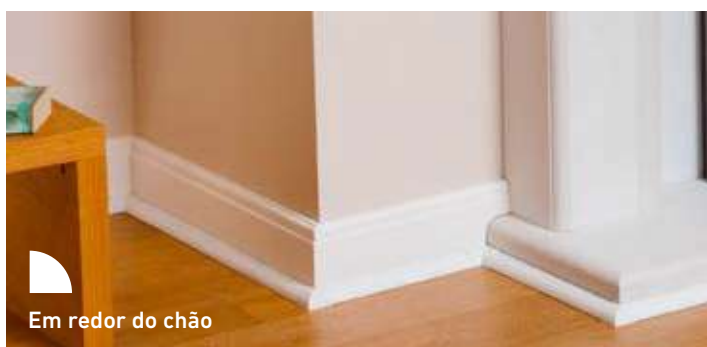

Calha Quarto-Círculo 22 x 22 mm