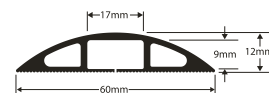

Light Duty Floor Cover (Cobertura para piso com pouca circulação)

- Ideal para áreas com pouca circulação de pessoas
- Rápido e fácil de usar: as tiras simplesmente desenrolam para que fiquem planas, pré-divididas, com a parte traseira em borracha para um design antiderrapante, limpo e resistente à abrasão
- Fornecido embalado num prático saco plástico ou caixa

Produto	Código Produto	Unid./Emb.
CC-1 Preto 1.8m	EU/CC-1	4
CC-1 Preto 9m	CC-1/9M	1
CC-1 Efeito Alumínio 1.8m	EU/CC-2	4
CC-1 Efeito Alumínio 9m	CC-2/9M	1