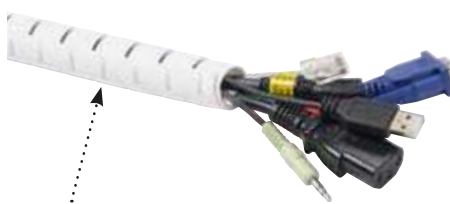

- Protecção IP54 contra o pó e água
- Dimensões: L 360mm, W195mm, H 115mm
- Material: Polipropileno
- Pode acomodar uma extensão de 4 tomadas
- Opção de fixação à parede
- Resistente aos raios UV
- Cor: Verde e preto
- 10 pontos de entrada e saída

Cable Tidy Products (Produtos Organizadores de Cabos)

Cable Zipper (Cabo Zipper)

- Ideal para ocultar e proteger cabos mais longos
- Rápido e fácil de usar, corta-se no tamanho pretendido com uma tesoura
- Design flexível e boa resistência a óleos/lubrificantes, ácidos e alcalinos
- Ferramenta zip incluída para fácil instalação

25mm diâmetro - 2.5m comprimento

25mm diâmetro - 2.5m comprimento

Split Cable Tube (Tubo Pré-Dividido)

- Ordena e protege vários cabos
- Ideal para esconder cabos que fiquem atrás da TV ou dos cabos existentes em secretárias
- Pré-dividido – ajusta-se aos cabos existentes
- Flexível para adicionar ou remover cabos