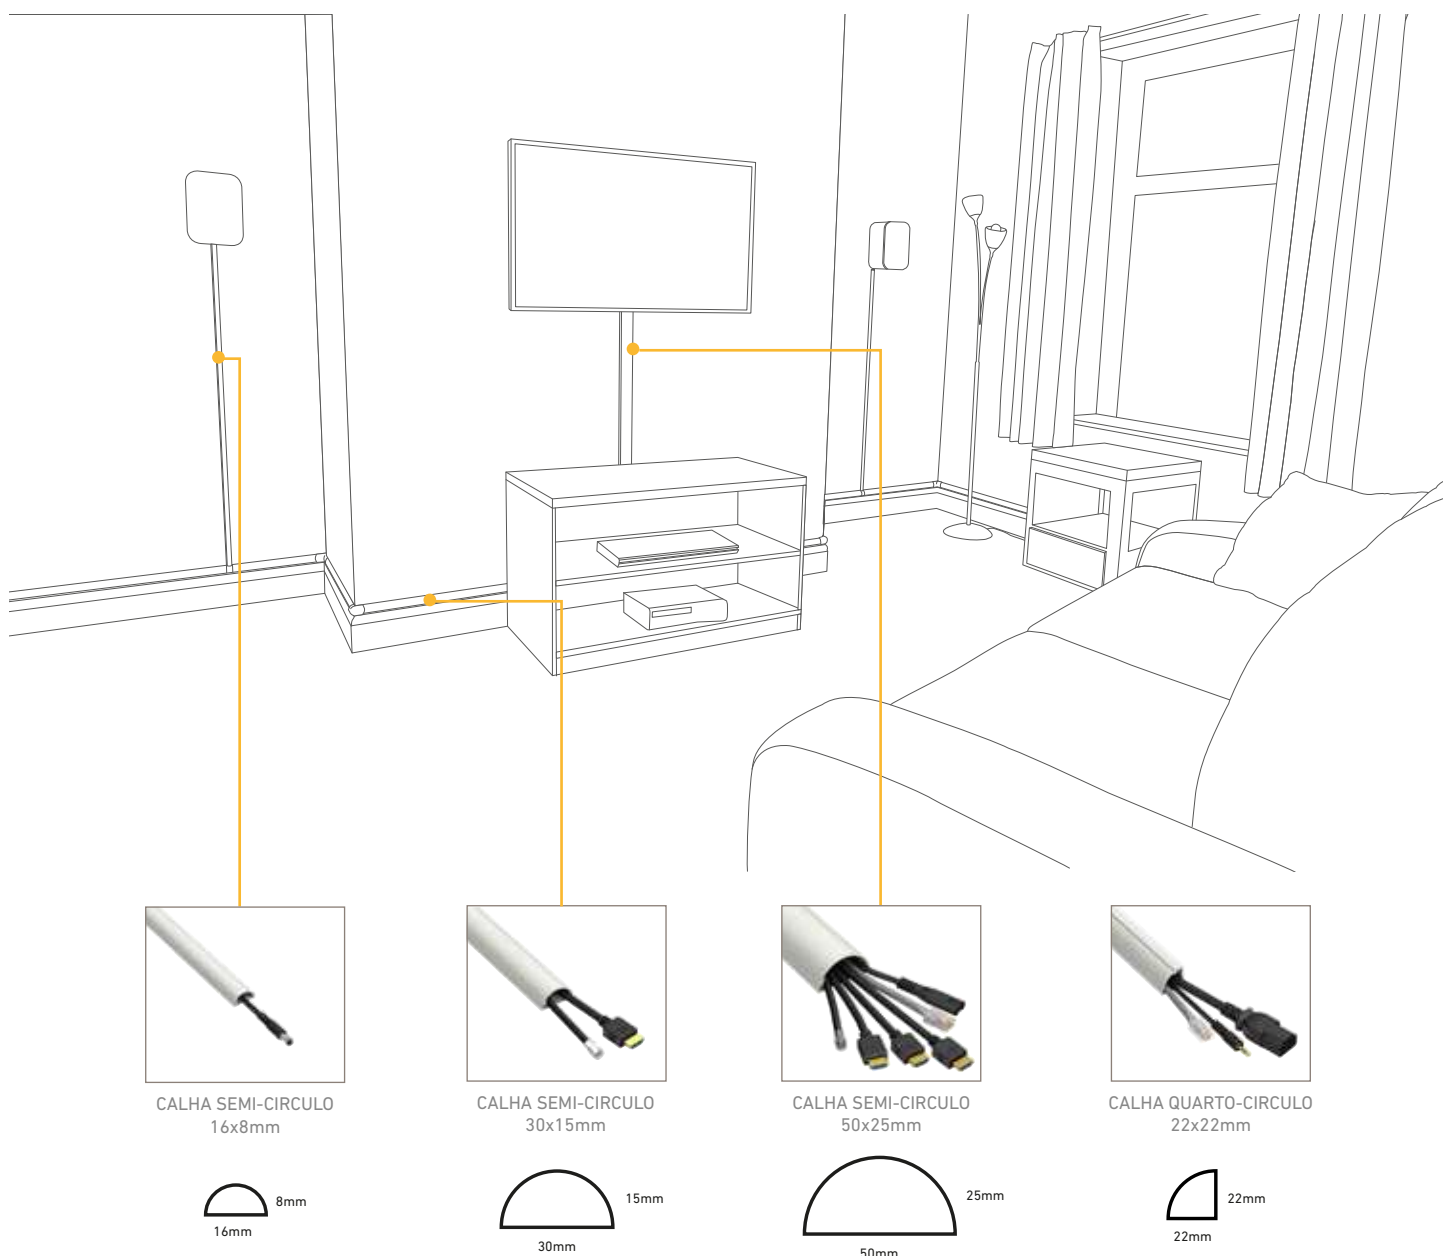

Tamanho	Uso habitual	Capacidade para cabos 1.5mm²	Capacidade para cabos 2.5mm²	Capacidade para cabos TV/HDMI	Pintável
16x8mm		1 Cabo	1 Cabo	1 Cabo	Sim
30x15mm		3 Cabo(s)	2 Cabo(s)	4 Cabo(s)	Sim
22x22mm		2 Cabo(s)	2 Cabo(s)	2 Cabo(s)	Sim
50x25mm		Até 7 Cabos	5 Cabo(s)	5 Cabo(s)	Sim