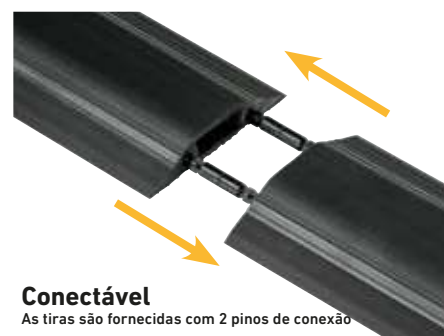

Medium Duty Floor Cable Protectors (Cobertura para piso com circulação regular)

- Ideal para áreas com circulação regular de pessoas
- Protege os cabos e evita as causas comuns de tropeções e quedas
- Base antiderrapante com nervuras, pré-dividida para facilitar o uso
- PVC flexível - Design estreito e elegante, desenrole as tiras para que fiquem planas e assentem
- Totalmente testado e com certificado de segurança conforme **BS EN 60670-1:2005**

Embalado enrolado numa caixa explicativa. Desenrola-se e fica plana sem a necessidade de calor, como nos produtos concorrentes