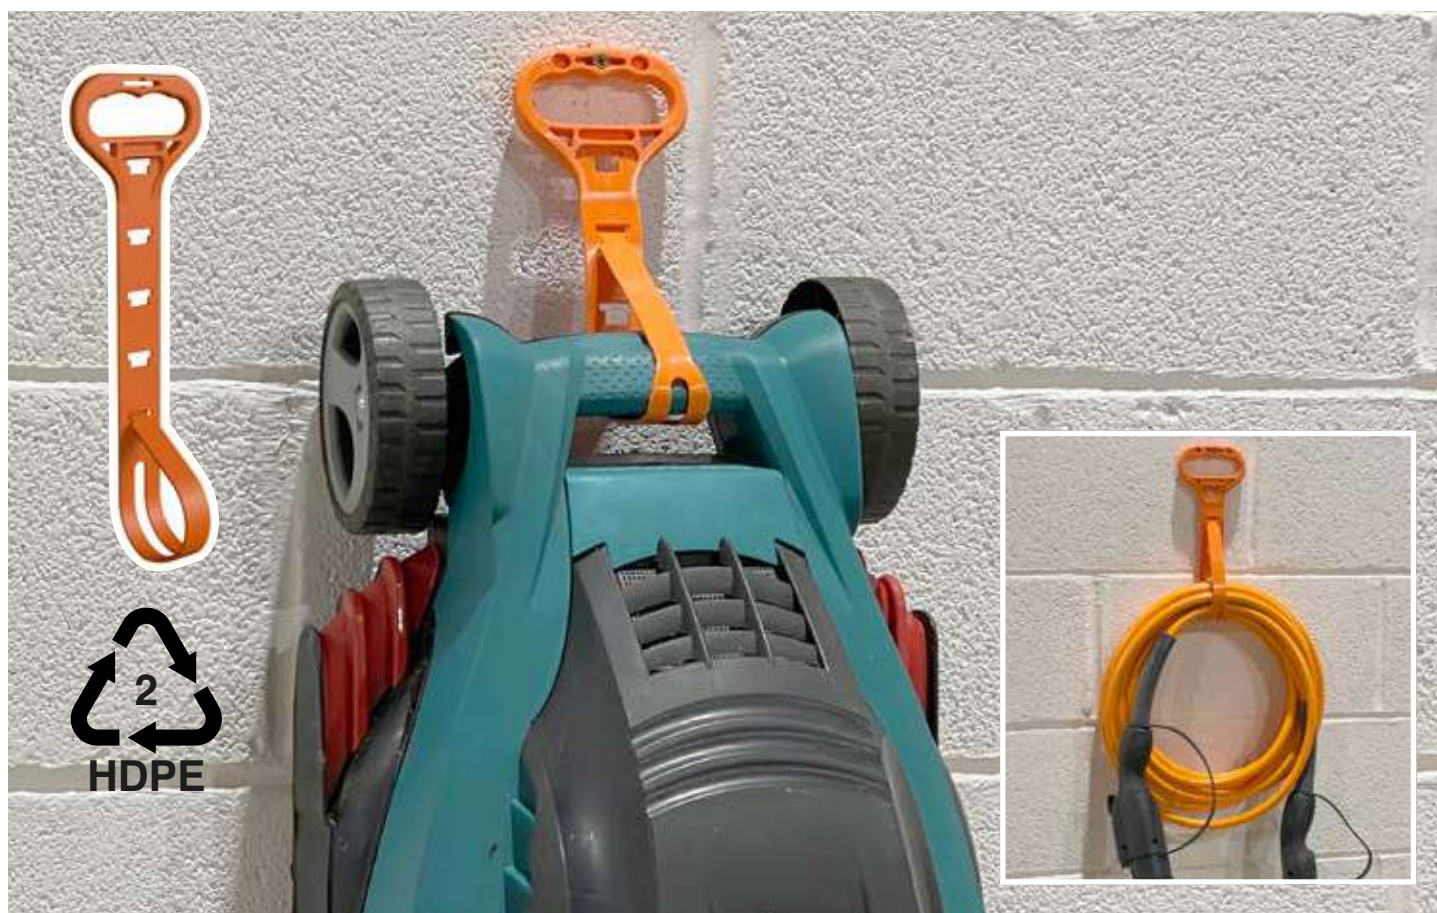

Handy Hanger

Um cabide multiusos reutilizável, com um design de fecho de pressão e com um diâmetro até 90 mm.

Perfeito para armazenar ou transportar cabos e mangueiras.

- Pode ser desapertado e reutilizado muitas vezes para muitas utilizações!
- Seleccione entre 4 bolsas, de acordo com a capacidade necessária
- Pega prática para um transporte fácil
- O cabide prático pode fixar até 9 kg de peso
- Reutilizável e multiusos
- Fabricado em PEAD

Produto	Código Produto	Unid. Emb.
Handy Hanger	604555	10
Handy Hanger on Clip-Strip	604623	8