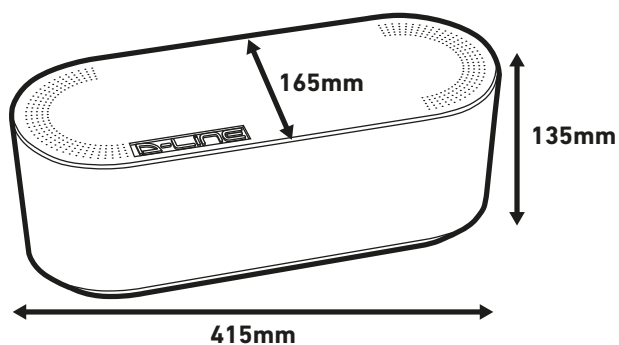

Small Cable Tidy Unit (Organizador Cabos Pequeno)

Large Cable Tidy Unit (Organizador Cabos Grande)

Para bases múltiplas de 4 tomadas

Para bases múltiplas de 6 tomadas