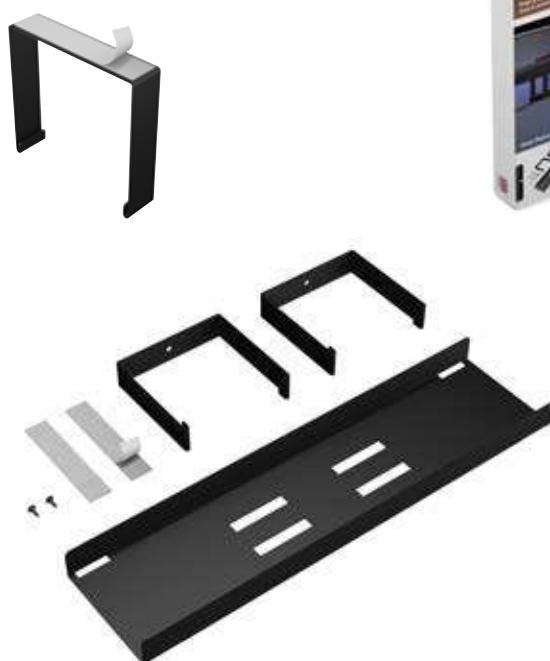

Adesivo ou fixação por parafusos

Inclui um guia de montagem fácil

Produto	Código Produto	Unid. Emb.
Cable Tidy Tray Preto	604562	3
Cable Tidy Tray Silver Effect	604616	3